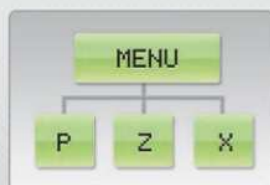

# Nový rozmer registračných pokladníc

[www.elcom.eu](http://www.elcom.eu)

ELCOM

Jednoduché programovanie pokladnice prostredníctvom intuitívneho menu.

Odolná voči menej šetrnému zaobchádzaniu.

Pohodlné a praktické zavesenie na krk alebo cez plece.

Pokladnica s moderným a nadčasovým dizajnom.

Jednoduché a pohodlné editovanie textov.

Odolná silikónová klávesnica s veľkými klávesami.

Jednoduchý drop-in systém zakladania pokladničnej pásky.

SD karta pre export a import tovarových položiek.

Euro-50 Mini je určená hlavne pre menšie prevádzky. Využijete ju hlavne pri mobilnom predaji, na trhoviskách, stánkovom predaji, parkoviskách, požičovniach, malých občerstveniach a bufetoch, cukrárnach, ale aj v kaderníctvach, holičstvách, skrášľovacích štúdiách, fitness centrách a podobne. Prostredníctvom nadčasového a elegantného vzhľadu pokladnice zanecháte vo vašich zákazníkoch dojem moderného obchodníka.

\* pamätová karta slúži na import a export tovarových položiek, ukladanie žumálov.

Registračná pokladnica Euro-50 Mini je svojimi vynikajúcimi vlastnosťami, rozmermi a celkovým vzhľadom, určená práve vám. Či už potrebujete byť pri svojej práci dokonale mobilný a nezávislý od svojho pokladničného miesta, alebo potrebujete pokladnicu, ktorá na stole nezaberie veľa miesta a pritom moderným a elegantným vzhľadom vzbudí záujem vašich zákazníkov. Táto pokladnica spĺňa všetky požiadavky zákona č. 289/2008 Z. z. o používaní elektronickej registračnej pokladnice v znení neskorších predpisov. Euro-50 Mini je stvorená práve pre vás.